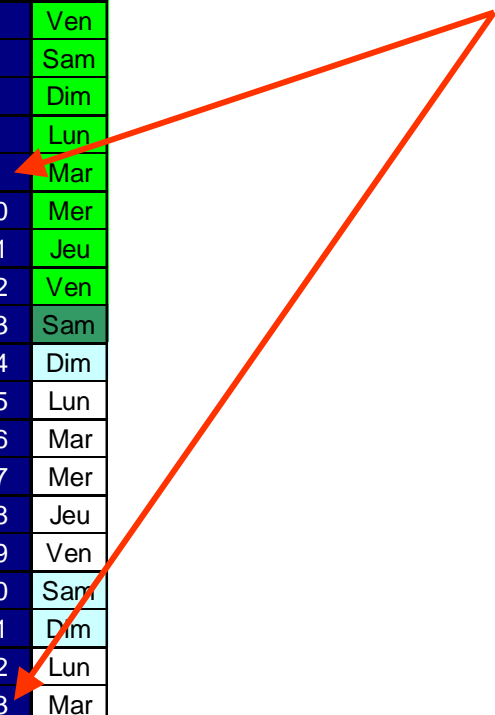

Avril		Mai		Juin		Juillet		Août
Ven	1	Dim	1	Mer	1	Ven	1	Lun
Sam	2	Lun	2	Jeu	2	Sam	2	Mar
Dim	3	Mar	3	Ven	3	Dim	3	Mer
Lun	4	Mer	4	Sam	4	Lun	4	Jeu
Mar	5	Jeu	5	Dim	5	Mar	5	Ven
Mer	6	Ven	6	Lun	6	Mer	6	Sam
Jeu	7	Sam	7	Mar	7	Jeu	7	Dim
Ven	8	Dim	8	Mer	8	Ven	8	Lun
Sam	9	Lun	9	Jeu	9	Sam	9	Mar
Dim	10	Mar	10	Ven	10	Dim	10	Mer
Lun	11	Mer	11	Sam	11	Lun	11	Jeu
Mar	12	Jeu	12	Dim	12	Mar	12	Ven
Mer	13	Ven	13	Lun	13	Mer	13	Sam
Jeu	14	Sam	14	Mar	14	Jeu	14	Dim
Ven	15	Dim	15	Mer	15	Ven	15	Lun
Sam	16	Lun	16	Jeu	16	Sam	16	Mar
Dim	17	Mar	17	Ven	17	Dim	17	Mer
Lun	18	Mer	18	Sam	18	Lun	18	Jeu
Mar	19	Jeu	19	Dim	19	Mar	19	Ven
Mer	20	Ven	20	Lun	20	Mer	20	Sam
Jeu	21	Sam	21	Mar	21	Jeu	21	Dim
Ven	22	Dim	22	Mer	22	Ven	22	Lun
Sam	23	Lun	23	Jeu	23	Sam	23	Mar
Dim	24	Mar	24	Ven	24	Dim	24	Mer
Lun	25	Mer	25	Sam	25	Lun	25	Jeu
Mar	26	Jeu	26	Dim	26	Mar	26	Ven
Mer	27	Ven	27	Lun	27	Mer	27	Sam
Jeu	28	Sam	28	Mar	28	Jeu	28	Dim
Ven	29	Dim	29	Mer	29	Ven	29	Lun
Sam	30	Lun	30	Jeu	30	Sam	30	Mar
	31	Mar	31		31	Dim	31	Mer

Lors d'une consultation

Une demande du 09/07 au 23/07 (2 semaines) :

• l'hébergement n'est pas disponible

* Ces dates sont à fournir à l'Office De Tourisme pour traitement ou peuvent être saisies directement par le propriétaire sur le site.

Champsin - Les Priédons Nord – 86140 Scorbé-Clairvaux – France Tél : 05 49 93 80 88 – Fax : 05 49 93 80 88 – GSM : 06 08 98 17 99

RCS : 478 394 794 Poitiers Web : www.conecom.net - e-mail : contact@adfm.net