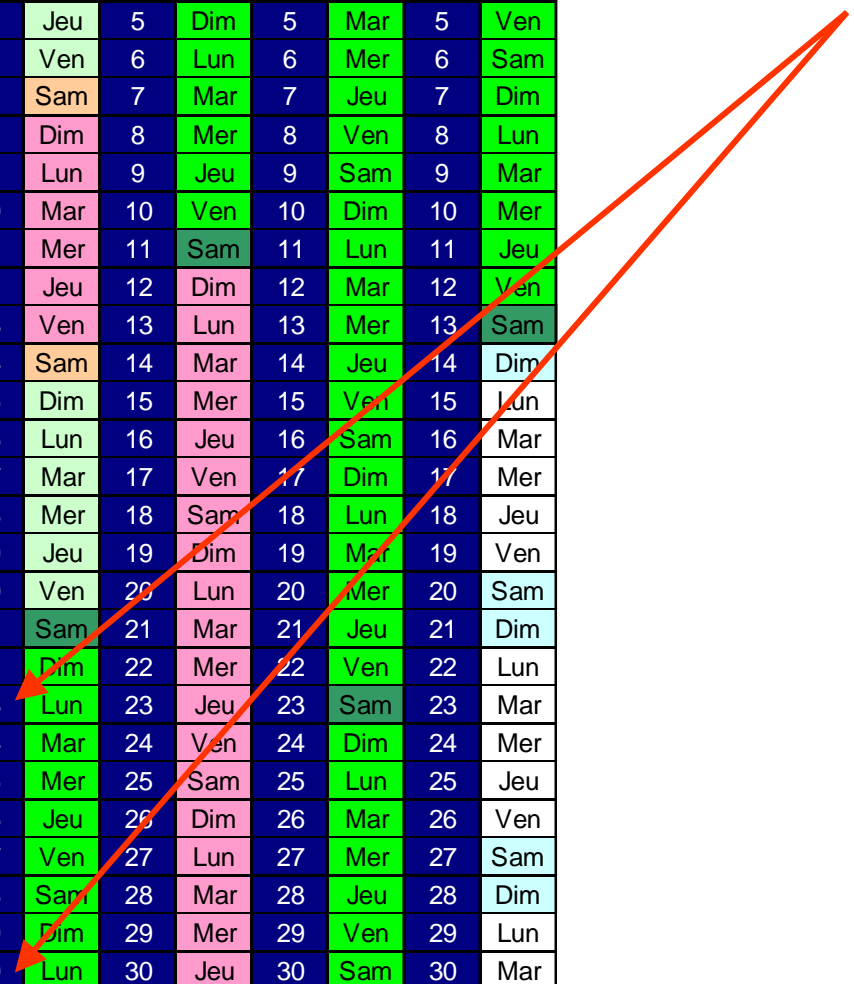

Avril		Mai		Juin		Juillet		Août
Ven	1	Dim	1	Mer	1	Ven	1	Lun
Sam	2	Lun	2	Jeu	2	Sam	2	Mar
Dim	3	Mar	3	Ven	3	Dim	3	Mer
Lun	4	Mer	4	Sam	4	Lun	4	Jeu
Mar	5	Jeu	5	Dim	5	Mar	5	Ven
Mer	6	Ven	6	Lun	6	Mer	6	Sam
Jeu	7	Sam	7	Mar	7	Jeu	7	Dim
Ven	8	Dim	8	Mer	8	Ven	8	Lun
Sam	9	Lun	9	Jeu	9	Sam	9	Mar
Dim	10	Mar	10	Ven	10	Dim	10	Mer
Lun	11	Mer	11	Sam	11	Lun	11	Jeu
Mar	12	Jeu	12	Dim	12	Mar	12	Ven
Mer	13	Ven	13	Lun	13	Mer	13	Sam
Jeu	14	Sam	14	Mar	14	Jeu	14	Dim
Ven	15	Dim	15	Mer	15	Ven	15	Lun
Sam	16	Lun	16	Jeu	16	Sam	16	Mar
Dim	17	Mar	17	Ven	17	Dim	17	Mer
Lun	18	Mer	18	Sam	18	Lun	18	Jeu
Mar	19	Jeu	19	Dim	19	Mar	19	Ven
Mer	20	Ven	20	Lun	20	Mer	20	Sam
Jeu	21	Sam	21	Mar	21	Jeu	21	Dim
Ven	22	Dim	22	Mer	22	Ven	22	Lun
Sam	23	Lun	23	Jeu	23	Sam	23	Mar
Dim	24	Mar	24	Ven	24	Dim	24	Mer
Lun	25	Mer	25	Sam	25	Lun	25	Jeu
Mar	26	Jeu	26	Dim	26	Mar	26	Ven
Mer	27	Ven	27	Lun	27	Mer	27	Sam
Jeu	28	Sam	28	Mar	28	Jeu	28	Dim
Ven	29	Dim	29	Mer	29	Ven	29	Lun
Sam	30	Lun	30	Jeu	30	Sam	30	Mar
	31	Mar	31		31	Dim	31	Mer

Lors d'une consultation

Une demande du 23/04 au 30/04 (1 semaine) :

- l'hébergement est disponible

* Ces dates sont à fournir à l'Office De Tourisme pour traitement ou peuvent être saisies directement par le propriétaire sur le site.

Champsin - Les Priédons Nord – 86140 Scorbé-Clairvaux – France Tél : 05 49 93 80 88 – Fax : 05 49 93 80 88 – GSM : 06 08 98 17 99

RCS : 478 394 794 Poitiers Web : www.conecom.net - e-mail : contact@adfm.net