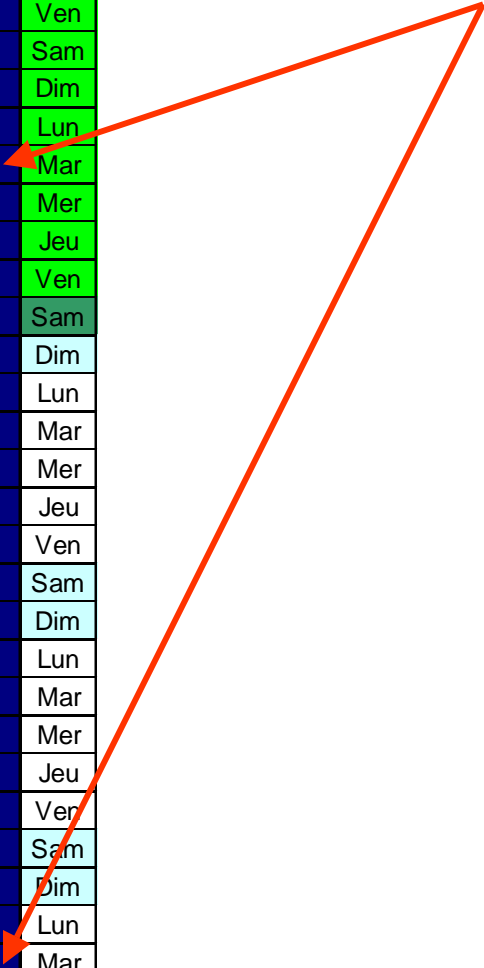

Avril		Mai		Juin		Juillet		Août
Ven	1	Dim	1	Mer	1	Ven	1	Lun
Sam	2	Lun	2	Jeu	2	Sam	2	Mar
Dim	3	Mar	3	Ven	3	Dim	3	Mer
Lun	4	Mer	4	Sam	4	Lun	4	Jeu
Mar	5	Jeu	5	Dim	5	Mar	5	Ven
Mer	6	Ven	6	Lun	6	Mer	6	Sam
Jeu	7	Sam	7	Mar	7	Jeu	7	Dim
Ven	8	Dim	8	Mer	8	Ven	8	Lun
Sam	9	Lun	9	Jeu	9	Sam	9	Mar
Dim	10	Mar	10	Ven	10	Dim	10	Mer
Lun	11	Mer	11	Sam	11	Lun	11	Jeu
Mar	12	Jeu	12	Dim	12	Mar	12	Ven
Mer	13	Ven	13	Lun	13	Mer	13	Sam
Jeu	14	Sam	14	Mar	14	Jeu	14	Dim
Ven	15	Dim	15	Mer	15	Ven	15	Lun
Sam	16	Lun	16	Jeu	16	Sam	16	Mar
Dim	17	Mar	17	Ven	17	Dim	17	Mer
Lun	18	Mer	18	Sam	18	Lun	18	Jeu
Mar	19	Jeu	19	Dim	19	Mar	19	Ven
Mer	20	Ven	20	Lun	20	Mer	20	Sam
Jeu	21	Sam	21	Mar	21	Jeu	21	Dim
Ven	22	Dim	22	Mer	22	Ven	22	Lun
Sam	23	Lun	23	Jeu	23	Sam	23	Mar
Dim	24	Mar	24	Ven	24	Dim	24	Mer
Lun	25	Mer	25	Sam	25	Lun	25	Jeu
Mar	26	Jeu	26	Dim	26	Mar	26	Ven
Mer	27	Ven	27	Lun	27	Mer	27	Sam
Jeu	28	Sam	28	Mar	28	Jeu	28	Dim
Ven	29	Dim	29	Mer	29	Ven	29	Lun
Sam	30	Lun	30	Jeu	30	Sam	30	Mar
	31	Mar	31		31	Dim	31	Mer

Lors d'une consultation

Une demande du 09/07 au 30/07 (3 semaines) :

• l'hébergement n'est pas disponible

* Ces dates sont à fournir à l'Office De Tourisme pour traitement ou peuvent être saisies directement par le propriétaire sur le site.

Champsin - Les Priédons Nord – 86140 Scorbé-Clairvaux – France Tél : 05 49 93 80 88 – Fax : 05 49 93 80 88 – GSM : 06 08 98 17 99

RCS : 478 394 794 Poitiers Web : www.conecom.net - e-mail : contact@adfm.net